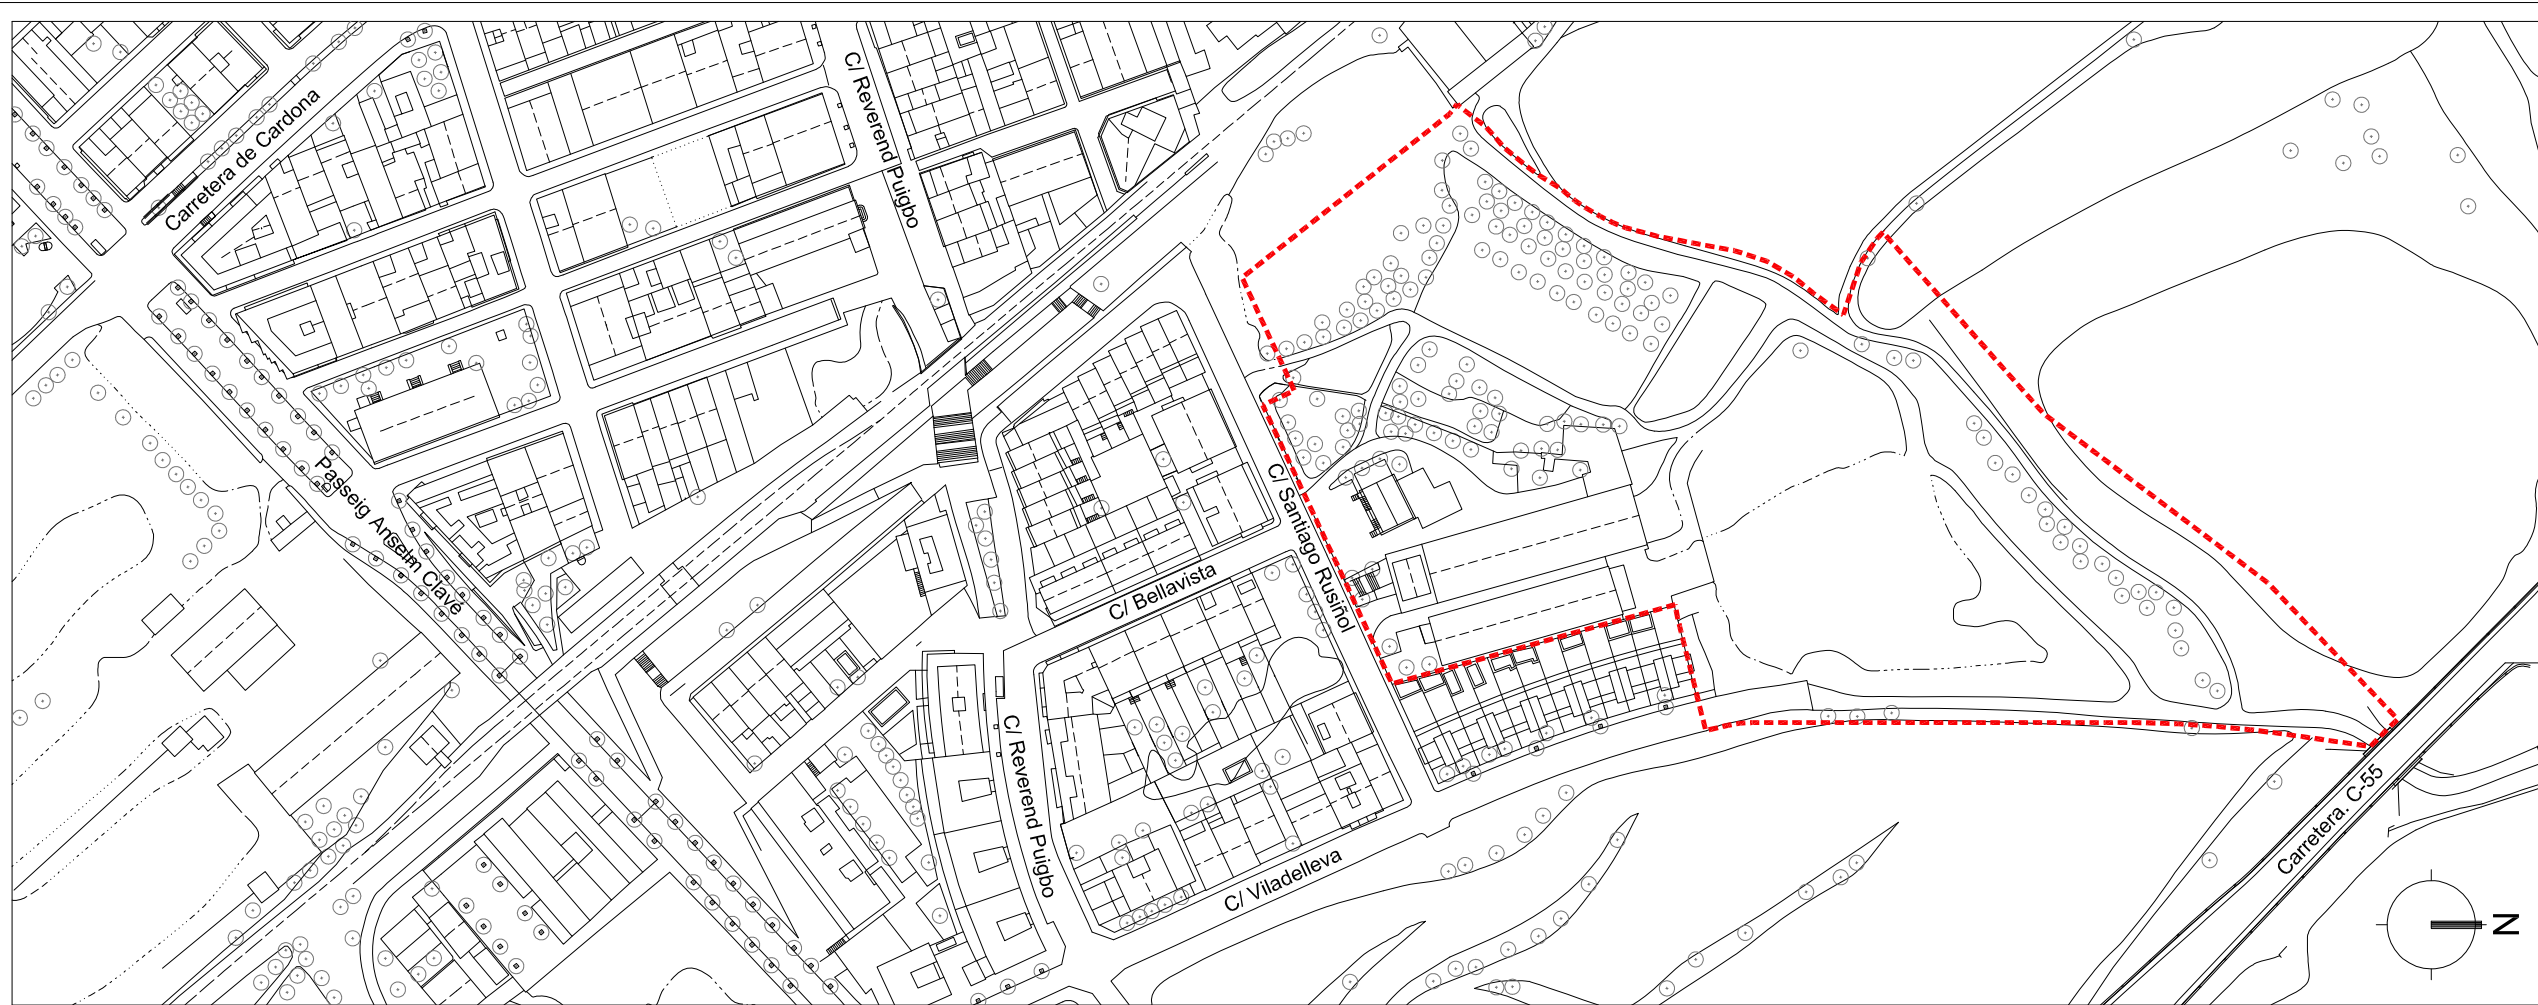

EMPLAÇAMENT
ESCALA DIN-A3 1:2000

TREBALL: C351
PROJECTE DE REPARCEL·LACIÓ SEGONS LA MODIFICACIÓ PUNTUAL DEL
PLA GENERAL DE CALLÚS PER A L'OBTENCIÓ PÚBLICA D'UNA PART
DEL PARC PERIURBA AA1 I L'ORDENACIÓ DEL CAMÍ DELS PLANS
EMPLAÇAMENT:
AA1 08262 CALLÚS (BARCELONA)
MANRESA MARÇ 2016

PROJECTE DE REPARCEL·LACIÓ
AA1 CALLÚS
(SEGONS MODIFICACIÓ DEL PLA GENERAL)

eideearquitectes

www.facebook.com/eideearquitectes

PROMOTORS:
RAMON PLANAS SUBIRANA - 39268036-K
MARGARITA MARBÀ SUBIRÀ - 41068390-G

PLÀNOL LOCALITZACIÓ
ORTOFOTOPLÀNOL
EEMPLAÇAMENT

DG01-EM

ESCALA DIN-A3 1/2000
REGISTRE C351-EM